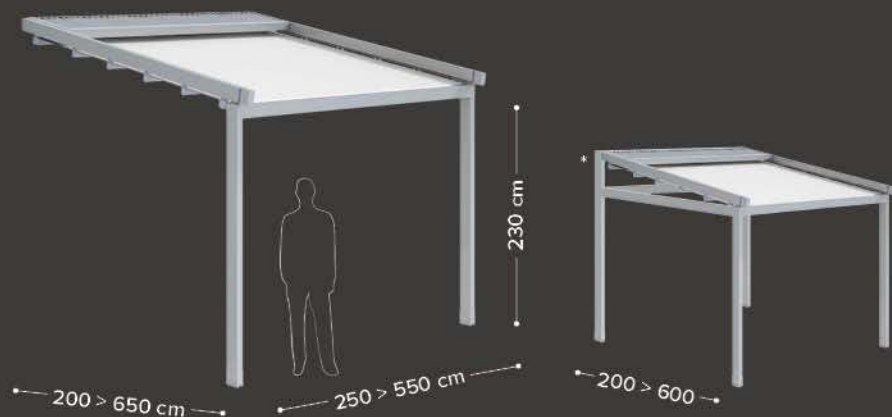

Konfiguracije

VIVA / *VIVA Pavilion
1-modulna