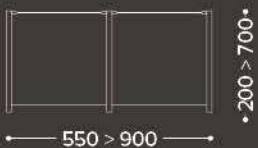

MED GC - Easyfix

Konfiguracije

MED 100
1-modulna

MED QUADRA WALL
1-modulna

MED QUADRA 165 WALL
1-modulna

MED 100
2-modulna

QUADRA WALL
2-modulna

QUADRA 165 WALL
2-modulna