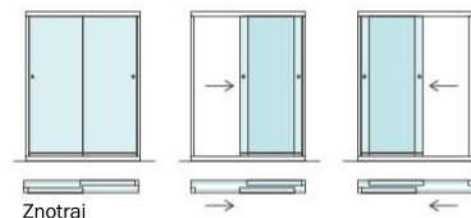

DODATNA OPREMA: Stranska zaprtja

GLISSE drsne steklene stene

Zložljive steklene stene z drsnim zlaganjem steklenih panelov.

Paneli, iz 10 ali 12mm kaljenega stekla, se pomikajo vzdolž več-tirnega talnega vodila.

Vsak panel je za tekoče delovanje opremljen z dvema inox kolescema.

Pomik stekel je mogoč v obe smeri, do 4-tirno vodilo pa omogoča namestitvev do štirih steklenih panelov na steno (ali do osmih panelov pri 2-stranskem odpiranju).

Med steklenimi paneli je nameščeno transparentno, UV obstojno tesnilo, za zatesnitev površine in obenem ohranjanje pogleda. Pri največji izvedbeni višini (300cm) so stekleni paneli odporni pritisk do 400 PA, kar je primerljivo vetru hitrosti 91 km/h.

Steklene stene GLISSE so serijsko opremljene z vlečnimi ročaji, opcijsko pa so na voljo tudi mehanizmi za zaklep stekel;

- Rotacijsko zapiralo in ključavnica zunaj
- Blokirni CLICK talni mehanizem v prostoru

LEVO ODPIRANJE

Notranji panel na levi strani
2 panela / 2 tirno vodilo
[ali 3 in 4 tirno vodilo]