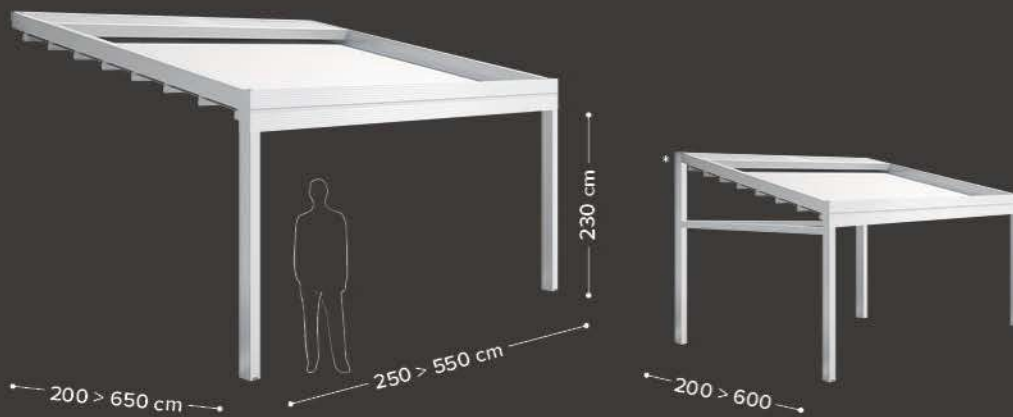

QUADRA / *QUADRA Pavilion
1-modulna