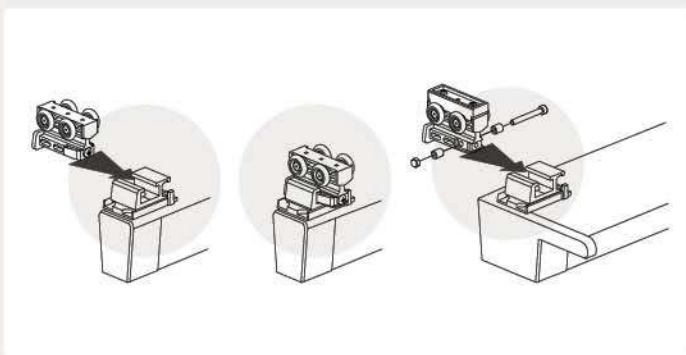

TEHNOLOGIJA

Patentirane rešitve

Pergole GIBUS so rezultat izkušenj, raziskav in razvoja ki so privedle do inovativnih in posledično patentiranih tehničnih rešitev. Te zagotavljajo daljšo trajnost, brezhibno delovanje ter bolj preprosto in hitro namestitev.

**QUICK
BLOCK**

Patentiran sistem QUICK BLOCK omogoča hitro in varno namestitev ostrešja. Prečni profili ostrešja se aluminijastih konzol in "click" mehanizma hitro in varno nataknejo na vozičke. S tem se doseže tudi močnejše vpetje, na večji naležni površini.

Vozički, ki potujejo po vodilu so opremljeni s kolesčki kateri so opremljeni z inox, nerjavečimi krogličnimi ležaji. Ležaji zagotavljajo trajno in brezhibno delovanje ostrešja - brez trenja, obrabe ali nadležnega škripanja.