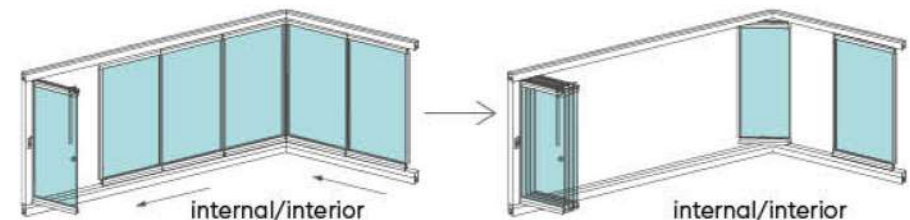

VOGALNO ODPIRANJE