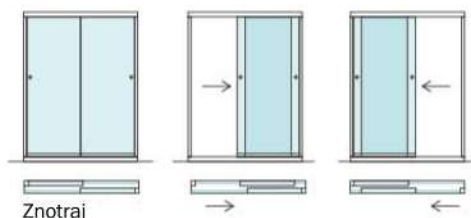

DESNO ODPIRANJE

Notranji panel na desni strani
2 panela / 2 tirno vodilo
[ali 3 in 4 tirno vodilo]