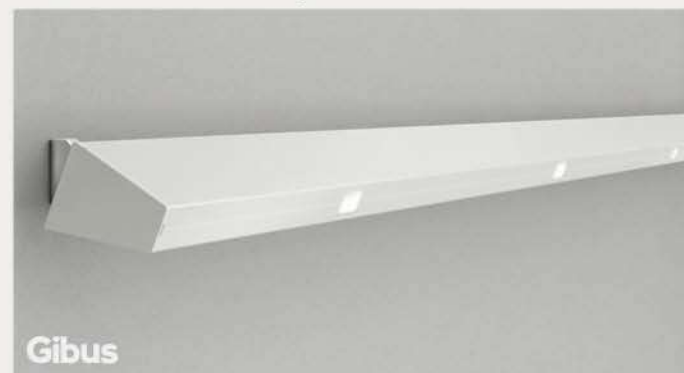

LED SPOT stenski profil