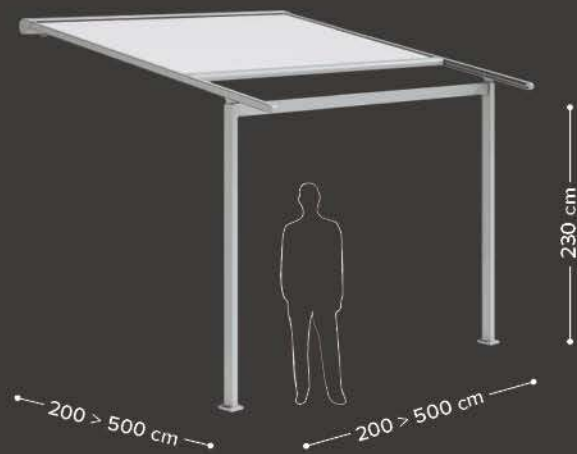

Konfiguracije

ZERO+ ZIP