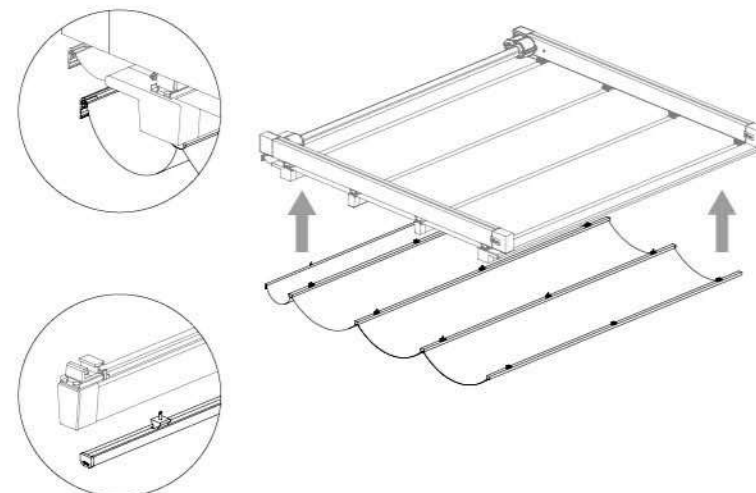

DODATNA OPREMA

Možne konfiguracije ostrešja

NAPETA TKANINA

Popolnoma napeto ostrešje za garantiran odtok vode pri naklonu ostrešja od 8% do 19%

ENOSTRANSKO NAGUBANA TKANINA

Ostrešje pri katerem je tkanina na eni strani napeta na drugi strani pa popuščena oz. valovita. Za garantiran odtok vode pri vodoravnem ostrešju pergole (vodila brez naklona). Možnost enostranskega ali izmenično nagubanega ostrešja.

DVOSTRANSKO NAGUBANA TKANINA

Ostrešje pri katerem je tkanina oz. ostrešje v izvlečenem položaju obojestransko nagubano. Za garantiran odtok vode tudi pri vodoravnem ostrešju pergole (vodila brez naklona).

Dodatna - dekorativna tkanina

Dodatna tkanina za namestitev pod prečne profile ostrešja. Z gubano obliko segmentov ustvarja dekorativni efekt in zračni žep pod ostrešjem pergole. Poleg estetike je prednost dodatno izboljšana termična zaščita in zmanjšana možnost za pojav kondenza. Tkanina je pritrjena s click konzolami. Primerno pergole VIVA, QUADRA, LUCE, COUNTRY, MED 100