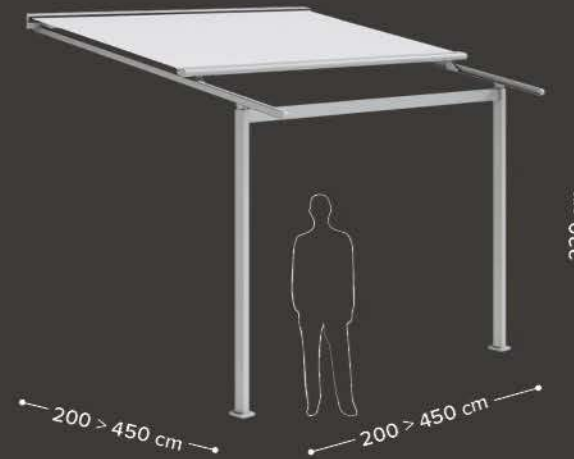

ZERO+ SLIDE