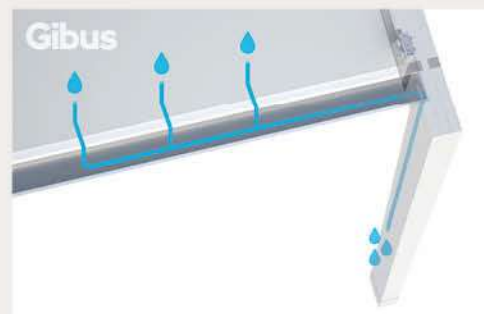

ZAŠČITA PRED SONCEM

Prostor pod pergolo je zaščiten pred UV sevanjem. Tehnične PVC Blackout membrane nudijo 100% UV zaščito in preprečujejo pojav tople grede. Na voljo so tudi druge vrste tkanin in tehničnih membran.

ODTOKI ZA VODO [JEANS, VIVA, QUADRA, COUNTRY]

Odtok vode iz ostrešja pergole je kontroliran. Konstrukcija pergole je opremljena s skritimi žlebovi in integriranimi odtoki v stebrih, za usmerjen odtok vode do tal in izven pergole, v primeru stranskih zaprtij.