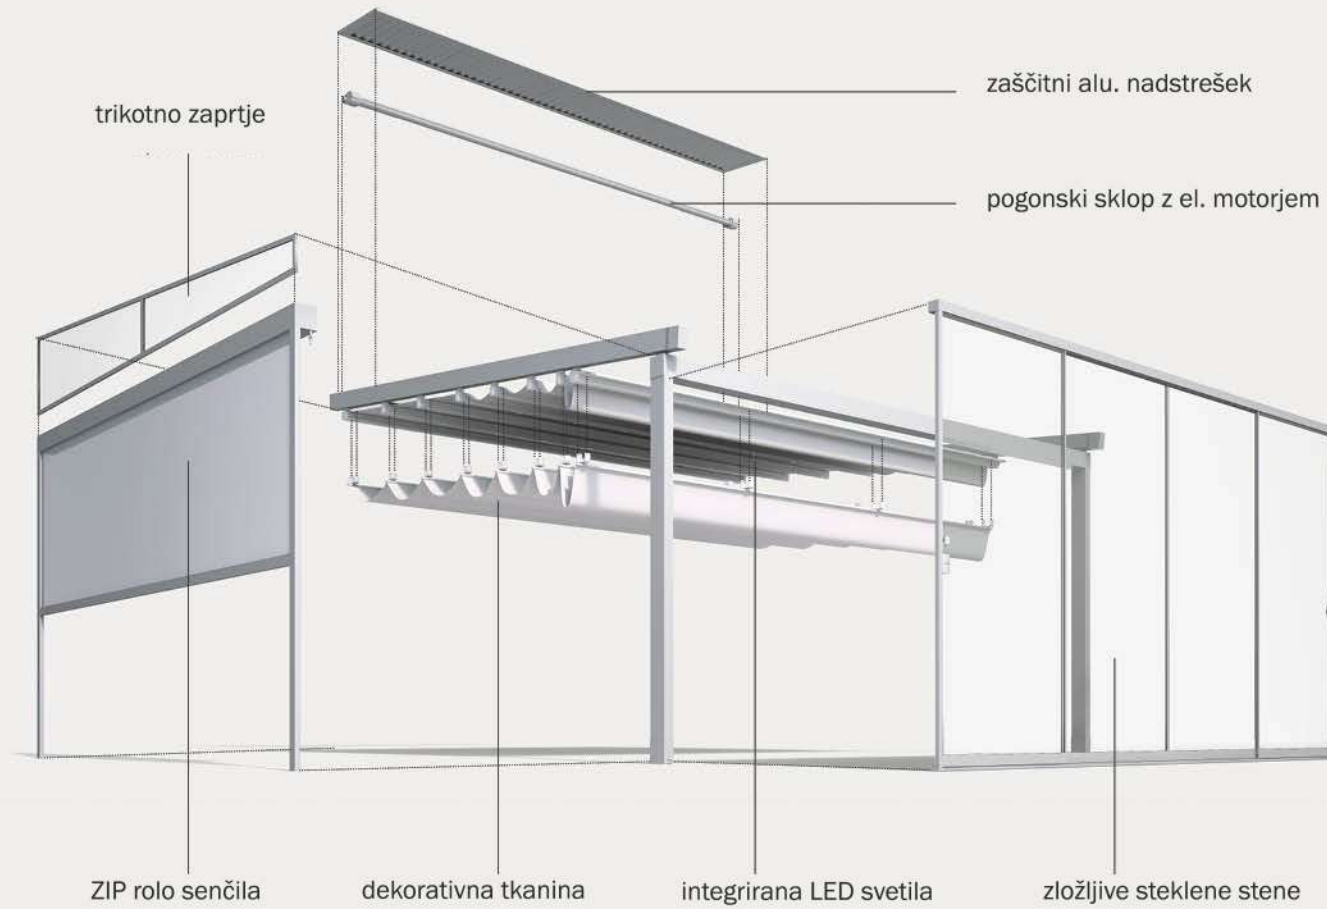

ODTOKI ZA VODO [JEANS, VIVA, QUADRA, COUNTRY]

Odtok vode iz ostrešja pergole je kontroliran. Konstrukcija pergole je opremljena s skritimi žlebovi in integriranimi odtoki v stebrih, za usmerjen odtok vode do tal in izven pergole, v primeru stranskih zaprtij.

ODTOKI ZA VODO [LUCE, ZERO+]

Odtok vode iz ostrešja preko integriranega, mobilnega korita (stranski, prost izpust).

Udobje na prostem

viva

Objekt: Zasebna hiša
Lokacija: Italija
Produkti: Pergola VIVA + LED svetila

Gibus

Pergola s tradicionalno zasnovano konstrukcije - vodila ostrešja segajo preko stebrov.
Vodila in stebri iz prašno barvanega ekstrudiranega aluminija [70x130mm].
Na voljo v stenski izvedbi (pritrditve na steno ali strop), ali v samostoječi izvedbi (Pavilion).
Za garantiran odtok vode iz ostrešja je potreben od 8% do 19% naklon ostrešja.
Odtoki in žlebovi so nevidno integrirani v konstrukciji pergole.

quadra

Objekt: Zasebna hiša.

Lokacija: Italija

Produkti: Pergola QUADRA + LED svetila

Pergola z moderno, pravokotno zasnovano konstrukcijo. Vodila ostrešja se zaključijo s stebri pergole, kjer je integrirano vodno korito z diamantnim reliefom. Ta z igro svetlobe in senc ustvarja vizualni efekt, ki je v dialogu z elementi, ki so prisotni v moderni arhitekturi (žaluzije, rolete, lamelne ograje,...). Stebri in vodila dim. 70x130mm ter pokrovi vodil iz aluminija.