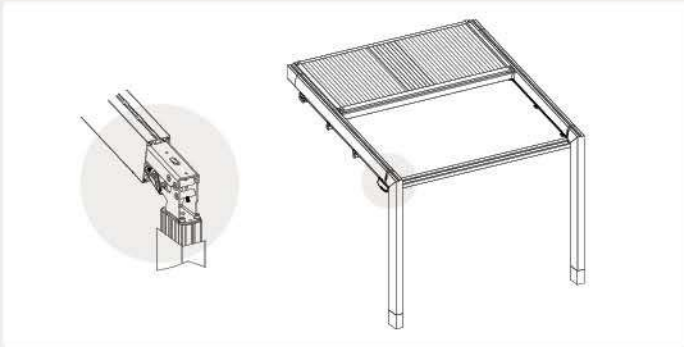

CORNER SYSTEM

Patentiran CORNER SYSTEM je spojni element, ki omogoča neviden vogalni spoj vodila in stebra pergole. Rešitev ki karakterizira konstrukcijo pergole LUCE, kjer se čiste ploskve nadaljujejo po celotni konstrukciji. Sistem omogoča regulacijo spojnega kota in čvrst spoj - brez vidnih vijakov.