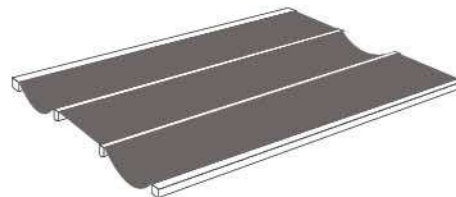

DODATNA OPREMA

Možne konfiguracije ostrešja

NAPETA TKANINA

Popolnoma napeto ostrešje za garantiran odtok vode pri naklonu ostrešja od 8% do 19%

ENOSTRANSKO NAGUBANA TKANINA

Ostrešje pri katerem je tkanina na eni strani napeta na drugi strani pa popuščena oz. valovita. Za garantiran odtok vode pri vodoravnem ostrešju pergole (vodila brez naklona). Možnost enostranskega ali izmenično nagubanega ostrešja.