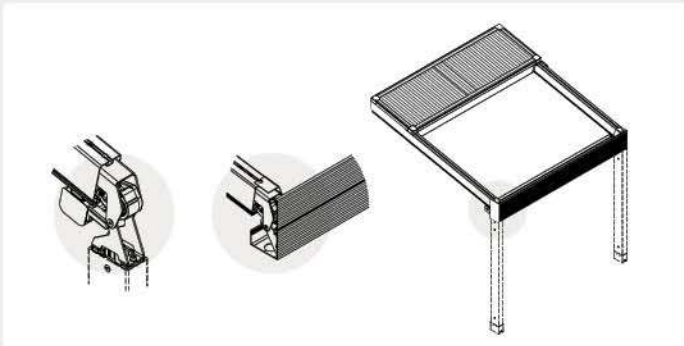

Vozički, ki potujejo po vodilu so opremljeni s kolesčki kateri so opremljeni z inox, nerjavečimi krogličnimi ležaji. Ležaji zagotavljajo trajno in brezhibno delovanje ostrešja - brez trenja, obrabe ali nadležnega škripanja.

**WEATHER
STRIP**

Patentiran sistem WEATHER STRIP za vodotesno vpetje segmentov tkanine v prečne profile ostrešja. Segmenti tkanine so zaključeni s tesnilno gumo, ki je zavarjena na tkanino oz. PVC membrano. Ločeni segmenti tkanine so skupaj spojeni z tesnilno gumo, ki s svojo patentirano obliko spoj 100% zatesni. V primeru nesreče in poškodbe ostrešja (padec vaze, pepelnika ali cigaretnih ogorkov na ostrešje) tako ni potrebno zamenjati celotnega ostrešja pergole, ampak le poškodovani segment tkanine. S tem se zagotovi hitrejšo in cenejšo sanacijo v primeru nesreče.

QUADRA SYSTEM

Patentiran QUADRA SYSTEM predstavlja inovativno zasnovo povezovalnega profila med stebri in nosilnih konzol, na katere so pritrjena vodila z ostrešjem. Zaradi prekatno ojačanega profila in oblike konzol je vpetje vodil izvedeno brez vidnih vijakov. Povezovalni profil, ki je hkrati tudi žleb za vodo, je s takšno zasnovo bolj kompakten a še vedno dovolj pretočen.