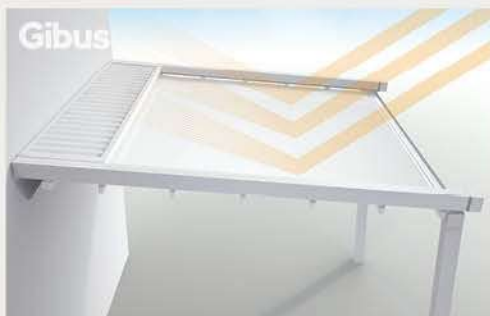

Pergole z naklonom

Pergole z zložljivim ostrešjem iz nepremočljive PVC membrane nudijo prilagodljivo zaščito pred soncem in dežjem. Poleg zaščite, se z zložljivim ostrešjem zagotovi tudi pasivno ogrevanje hiše pozimi, ko je ostrešje pergole zloženo.

Ostrešje je ojačano z aluminijastimi prečnimi profili ki zagotavljajo visoko odpornost na veter - do 102 km/h pri izvlečenem ostrešju. Patentirano "Weather Strip" vpetje membrane zagotavlja da so vsi spoji ostrešja vodotesni. Ostrešje se po vodilih pomika s pomočjo pogonskega zobatega jermena, ki je nevidno integriran in zaščiten v notranjosti vodil. Vsi gibljivi deli ostrešja so opremljeni z nerjavečimi krogličnimi ležaji - za tiho in trajno delovanje.

Konstrukcija pergole iz ekstrudiranega, prašno barvanega aluminija in spojni elementi iz nerjavečega jekla zagotavljajo trajnost, inovativna zasnova konstrukcije - brez vidnih vijakov pa estetiko.

Pergole je mogoče opremiti s številnimi dodatki: integrirana LED svetila, stranska rolo zaprtja, steklene stene, ozvočenje ali z drugo opremo, ki prostor pod pergolo naredi še bolj prijeten za bivanje.

ZAŠČITA PRED SONCEM

Prostor pod pergolo je zaščiten pred UV sevanjem. Tehnične PVC Blackout membrane nudijo 100% UV zaščito in preprečujejo pojav tople grede. Na voljo so tudi druge vrste tkanin in tehničnih membran.