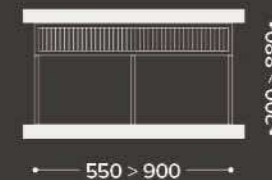

MED GC - Easyfix

Konfiguracije

MED 100
1-modulna

MED QUADRA WALL
1-modulna

MED QUADRA 165 WALL
1-modulna

MED 100
2-modulna

QUADRA WALL
2-modulna

QUADRA 165 WALL
2-modulna