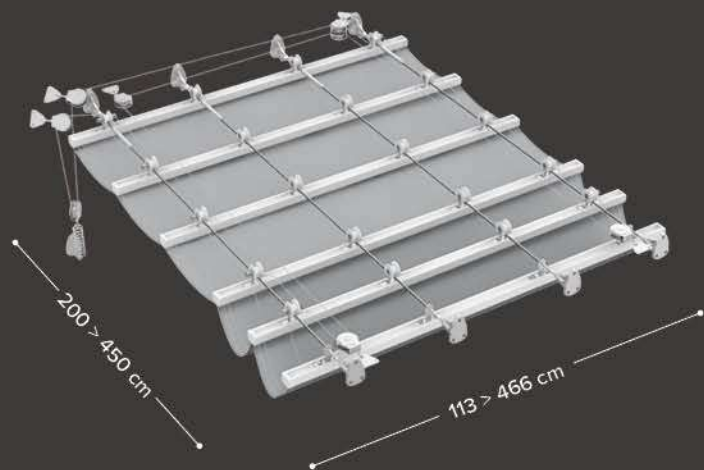

Konfiguracije

MED GC