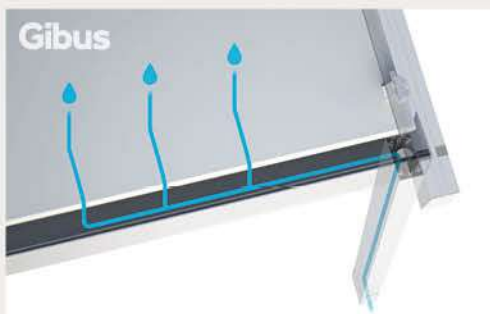

Konstrukcija pergole iz ekstrudiranega, prašno barvanega aluminija in spojni elementi iz nerjavečega jekla zagotavljajo trajnost, inovativna zasnova konstrukcije - brez vidnih vijakov pa estetiko.

Pergole je mogoče opremiti s številnimi dodatki: integrirana LED svetila, stranska rolo zaprtja, steklene stene, ozvočenje ali z drugo opremo, ki prostor pod pergolo naredi še bolj prijeten za bivanje.

ODTOKI ZA VODO [JEANS, VIVA, QUADRA, COUNTRY]

Odtok vode iz ostrešja pergole je kontroliran. Konstrukcija pergole je opremljena s skritimi žlebovi in integriranimi odtoki v stebrih, za usmerjen odtok vode do tal in izven pergole, v primeru stranskih zaprtij.