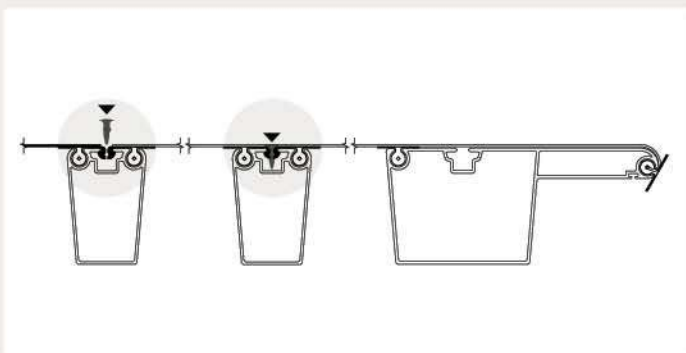

**WEATHER
STRIP**

Patentiran sistem WEATHER STRIP za vodotesno vpetje segmentov tkanine v prečne profile ostrešja. Segmenti tkanine so zaključeni s tesnilno gumo, ki je zavarjena na tkanino oz. PVC membrano. Ločeni segmenti tkanine so skupaj spojeni z tesnilno gumo, ki s svojo patentirano obliko spoj 100% zatesni. V primeru nesreče in poškodbe ostrešja (padec vaze, pepelnika ali cigaretnih ogorkov na ostrešje) tako ni potrebno zamenjati celotnega ostrešja pergole, ampak le poškodovani segment tkanine. S tem se zagotovi hitrejšo in cenejšo sanacijo v primeru nesreče.