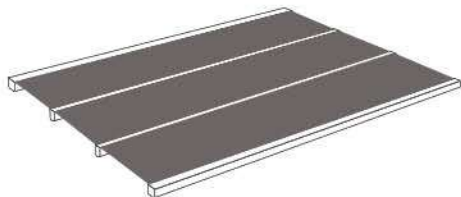

DODATNA OPREMA

Možne konfiguracije ostrešja

NAPETA TKANINA

Popolnoma napeto ostrešje za garantiran odtok vode pri naklonu ostrešja od 8% do 19%

ENOSTRANSKO NAGUBANA TKANINA

Ostrešje pri katerem je tkanina na eni strani napeta na drugi strani pa popuščena oz. valovita. Za garantiran odtok vode pri vodoravnem ostrešju pergole (vodila brez naklona). Možnost enostranskega ali izmenično nagubanega ostrešja.