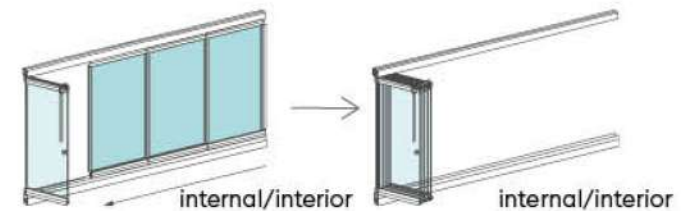

DODATNA OPREMA: Stranska zaprtja

SKATE segmentne / sekcijske steklene stene

Zložljive steklene stene s sekcijskim zlaganjem steklenih panelov. Stekljeni paneli iz 10mm kaljenega stekla so brez perimetralnih profilov a zatesnjeni s transparentnimi UV obstojnimi tesnili - za odprt panoramski pogled.

Vsak panel je neodvisen in se pomika po talnem vodilu s teflonskimi drsniki.

Ko panel doseže končni položaj, se zasuka za 90° in naloži na paket.

Zložena stena tako zavzame manjšo površino kot stene z drsnim zlaganjem.

Celotna teža stekel se prenaša na talno vodila, kar omogoča namestitvev tudi na konstrukcije manjše nosilnosti.

Steklene stene SKATE so serijsko opremljene z drsno-blokirnim mehanizmom, opcijsko pa tudi s kljuko in ključavnico iz nerjavečega jekla.

STANDARDNO ODPIRANJE