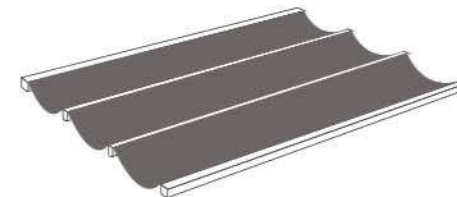

DODATNA OPREMA

Možne konfiguracije ostrešja

NAPETA TKANINA

Popolnoma napeto ostrešje za garantiran odtok vode pri naklonu ostrešja od 8% do 19%

ENOSTRANSKO NAGUBANA TKANINA

Ostrešje pri katerem je tkanina na eni strani napeta na drugi strani pa popuščena oz. valovita. Za garantiran odtok vode pri vodoravnem ostrešju pergole (vodila brez naklona). Možnost enostranskega ali izmenično nagubanega ostrešja.

DVOSTRANSKO NAGUBANA TKANINA

Ostrešje pri katerem je tkanina oz. ostrešje v izvlečenem položaju obojestransko nagubano. Za garantiran odtok vode tudi pri vodoravnem ostrešju pergole (vodila brez naklona).